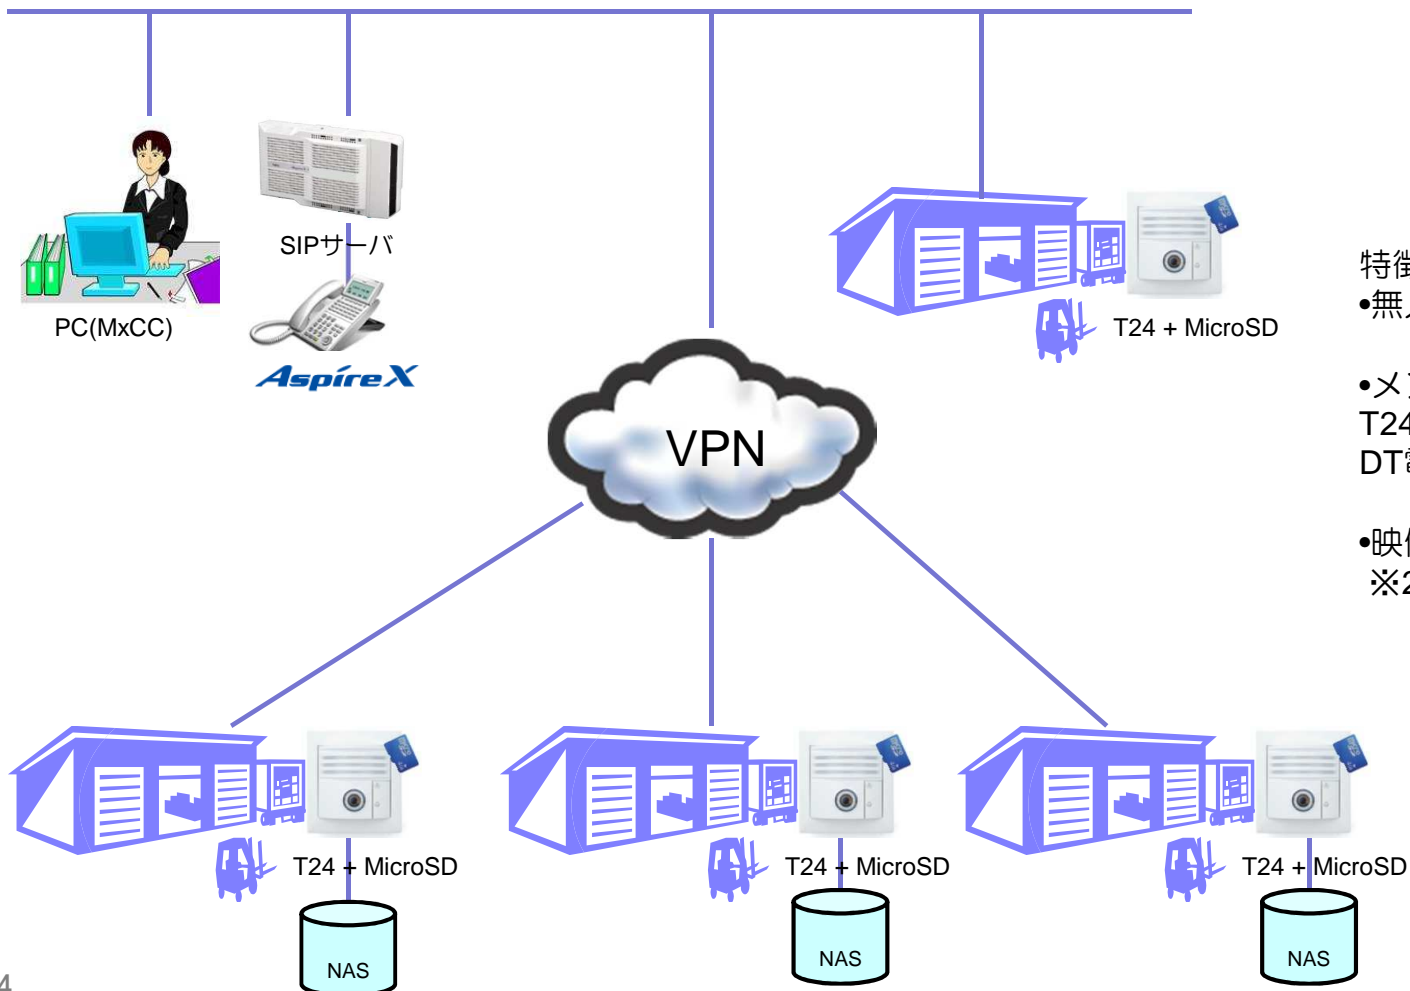

Q24M

- MOBOTIXカメラは、T24と同様にSIP対応しているため、上記のカメラでAspireXとの接続は可能

導入シーン

緊急呼出システム

《導入メリット》

- T24を設置するだけで、カメラ内録画をおこない、更に押しボタンから、中央のコールセンターのDT電話機を呼出し、音声の双方向通信が可能
- PCから各拠点のカメラ映像を一括中央監視
- 拠点数が増えてもネットワーク帯域を気にする事なく、安価なIP-VPNサービスが利用できますので、セキュアでランニングコストを抑えたシステム構築が可能

無人施設管理

特徴

- 無人施設の入退室管理
- メンテナンスなどの業者が来た場合に、T24の押しボタンから、コールセンターにDT電話機とMxCCで、音声通話、遠隔解錠
- 映像記録は内蔵のMicroSDへ記録
※24h/365dの監視はNAS or Storage

大型施設(工場/倉庫) 出入口管理&監視

特徴

- すべての出入り口に入退室管理システムの導入が難しい大型施設(工場/倉庫)を、カメラにて管理/監視をおこなうことが可能