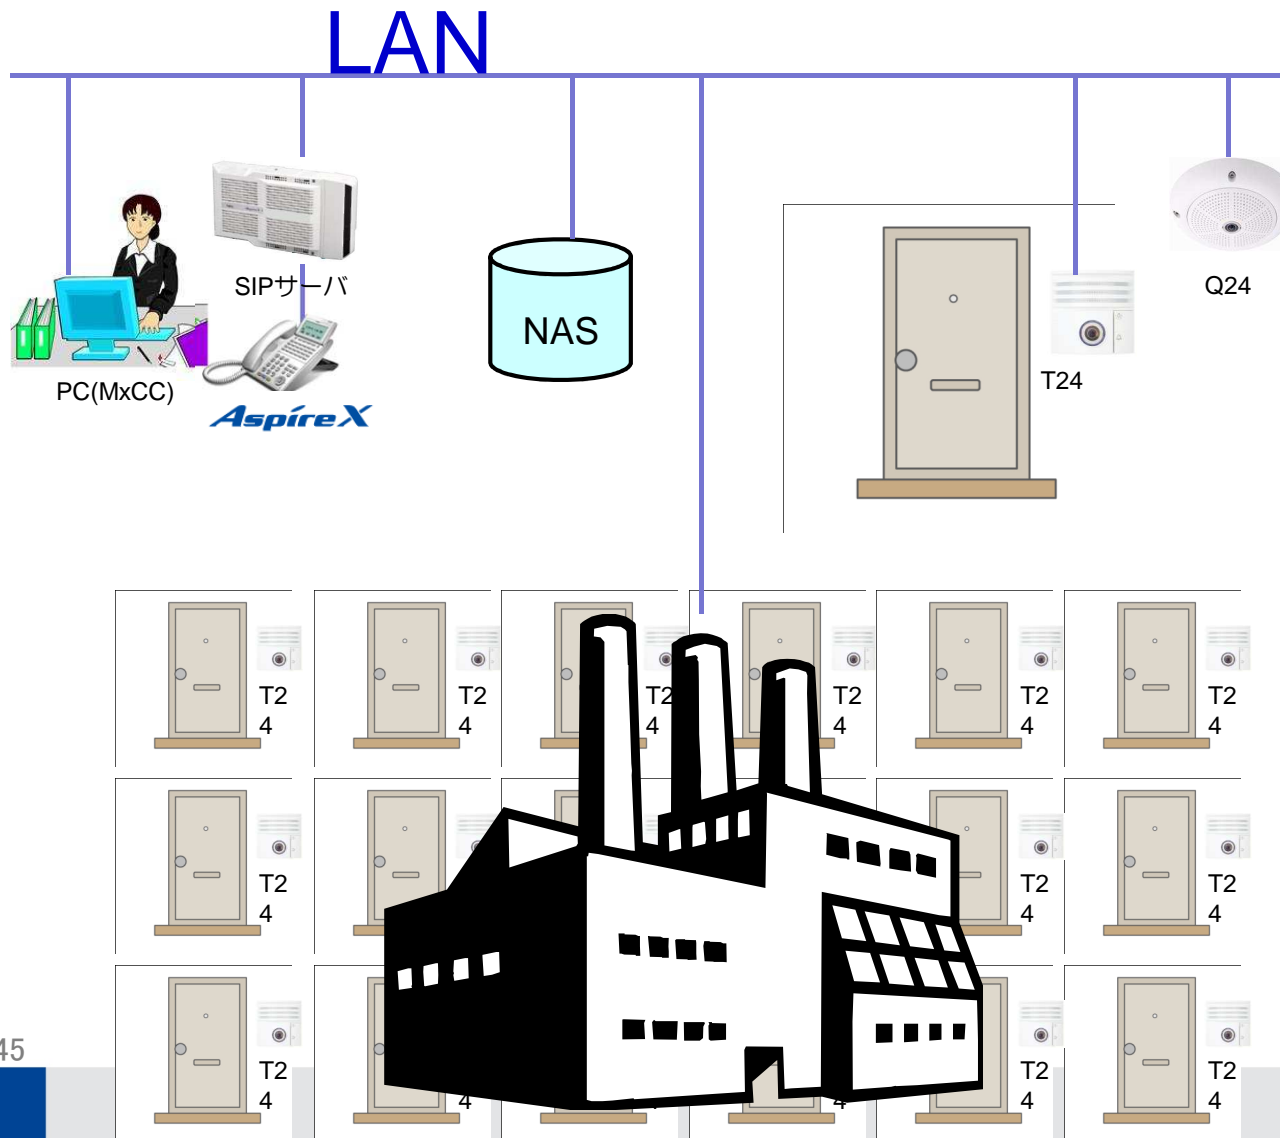

Q24M

- MOBOTIXカメラは、T24と同様にSIP対応しているため、上記のカメラでAspireXとの接続は可能

導入シーン

緊急呼出システム

《導入メリット》

- T24を設置するだけで、カメラ内録画をおこない、更に押しボタンから、中央のコールセンターのDT電話機を呼出し、音声の双方向通信が可能
- PCから各拠点のカメラ映像を一括中央監視
- 拠点数が増えてもネットワーク帯域を気にする事なく、安価なIP-VPNサービスが利用できますので、セキュアでランニングコストを抑えたシステム構築が可能

無人施設管理

特徴

- 無人施設の入退室管理
- メンテナンスなどの業者が来た場合に、T24の押しボタンから、コールセンターにDT電話機とMxCCで、音声通話、遠隔解錠
- 映像記録は内蔵のMicroSDへ記録
※24h/365dの監視はNAS or Storage

大型施設(工場/倉庫) 出入口管理&監視

特徴

- すべての出入り口に入退室管理システムの導入が難しい大型施設(工場/倉庫)を、カメラにて管理/監視をおこなうことが可能