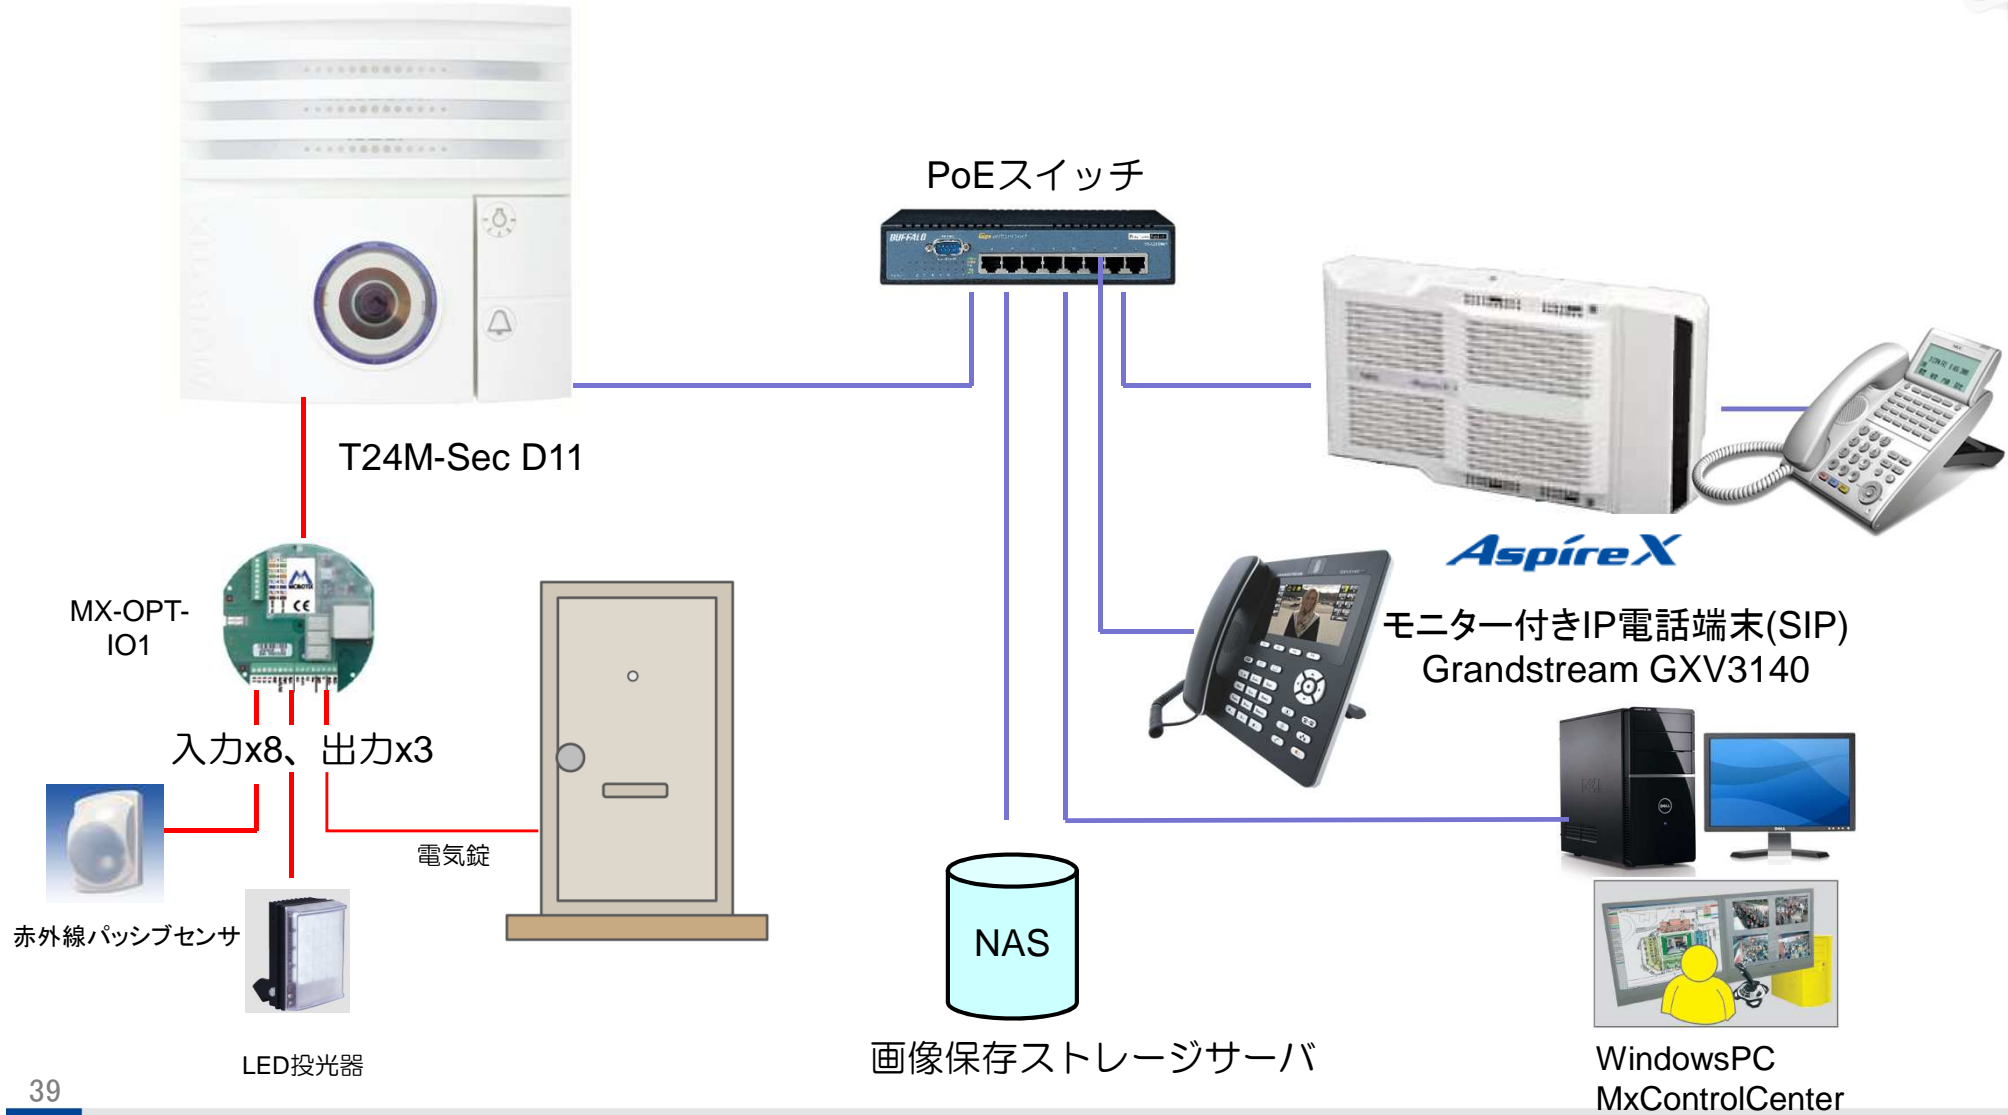

AspireX & MOBOTIX

AspireX & MOBOTIX

AspireX & MOBOTIX

動体検知などのイベント発生後、録画は勿論、瞬時に電話通知で不審者と音声会話

AspireX & MOBOTIX

T24M

M24M

D14Di

Q24M

- MOBOTIXカメラは、T24と同様にSIP対応しているため、上記のカメラでAspireXとの接続は可能

導入シーン

緊急呼出システム

《導入メリット》

- T24を設置するだけで、カメラ内録画をおこない、更に押しボタンから、中央のコールセンターのDT電話機を呼出し、音声の双方向通信が可能
- PCから各拠点のカメラ映像を一括中央監視
- 拠点数が増えてもネットワーク帯域を気にする事なく、安価なIP-VPNサービスが利用できますので、セキュアでランニングコストを抑えたシステム構築が可能

無人施設管理

特徴

- 無人施設の入退室管理
- メンテナンスなどの業者が来た場合に、T24の押しボタンから、コールセンターにDT電話機とMxCCで、音声通話、遠隔解錠
- 映像記録は内蔵のMicroSDへ記録
※24h/365dの監視はNAS or Storage

大型施設(工場/倉庫) 出入口管理&監視

特徴

- すべての出入り口に入退室管理システムの導入が難しい大型施設(工場/倉庫)を、カメラにて管理/監視をおこなうことが可能