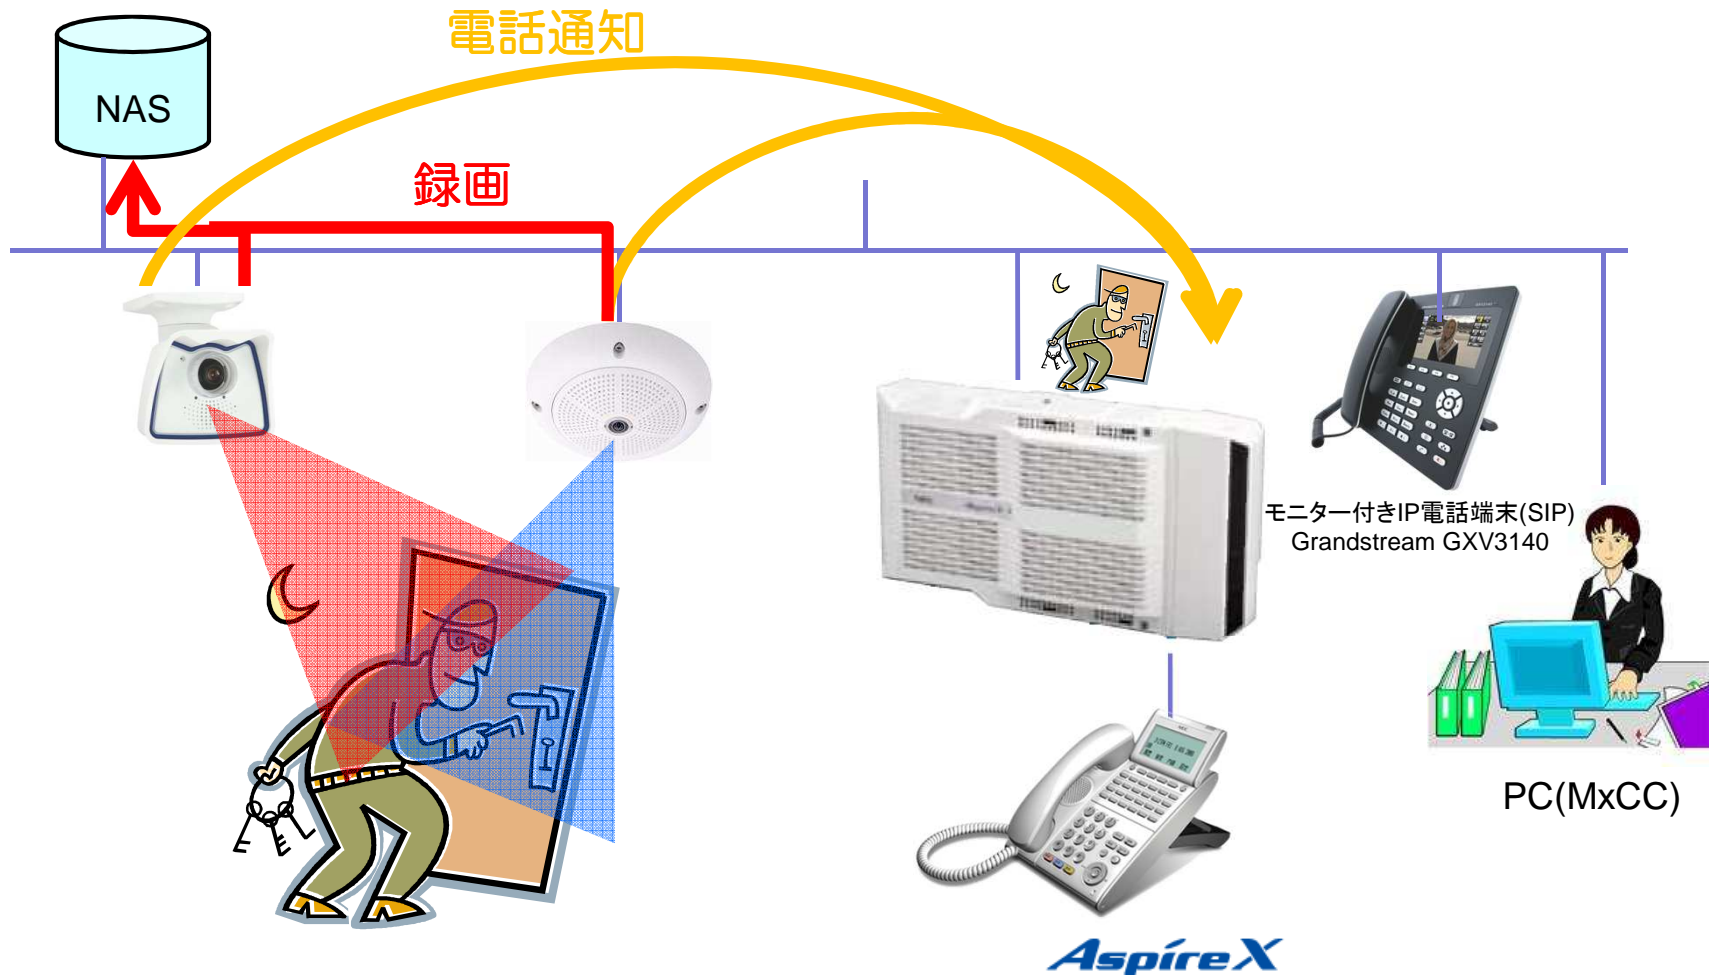

AspireX & MOBOTIX

AspireX & MOBOTIX

AspireX & MOBOTIX

動体検知などのイベント発生後、録画は勿論、瞬時に電話通知で不審者と音声会話

AspireX & MOBOTIX

T24M

M24M

D14Di

Q24M

- MOBOTIXカメラは、T24と同様にSIP対応しているため、上記のカメラでAspireXとの接続は可能

導入シーン

緊急呼出システム

《導入メリット》

- T24を設置するだけで、カメラ内録画をおこない、更に押しボタンから、中央のコールセンターのDT電話機を呼出し、音声の双方向通信が可能
- PCから各拠点のカメラ映像を一括中央監視
- 拠点数が増えてもネットワーク帯域を気にする事なく、安価なIP-VPNサービスが利用できますので、セキュアでランニングコストを抑えたシステム構築が可能

無人施設管理

特徴

- 無人施設の入退室管理
- メンテナンスなどの業者が来た場合に、T24の押しボタンから、コールセンターにDT電話機とMxCCで、音声通話、遠隔解錠
- 映像記録は内蔵のMicroSDへ記録
※24h/365dの監視はNAS or Storage

大型施設(工場/倉庫) 出入口管理&監視

特徴

- すべての出入り口に入退室管理システムの導入が難しい大型施設(工場/倉庫)を、カメラにて管理/監視をおこなうことが可能