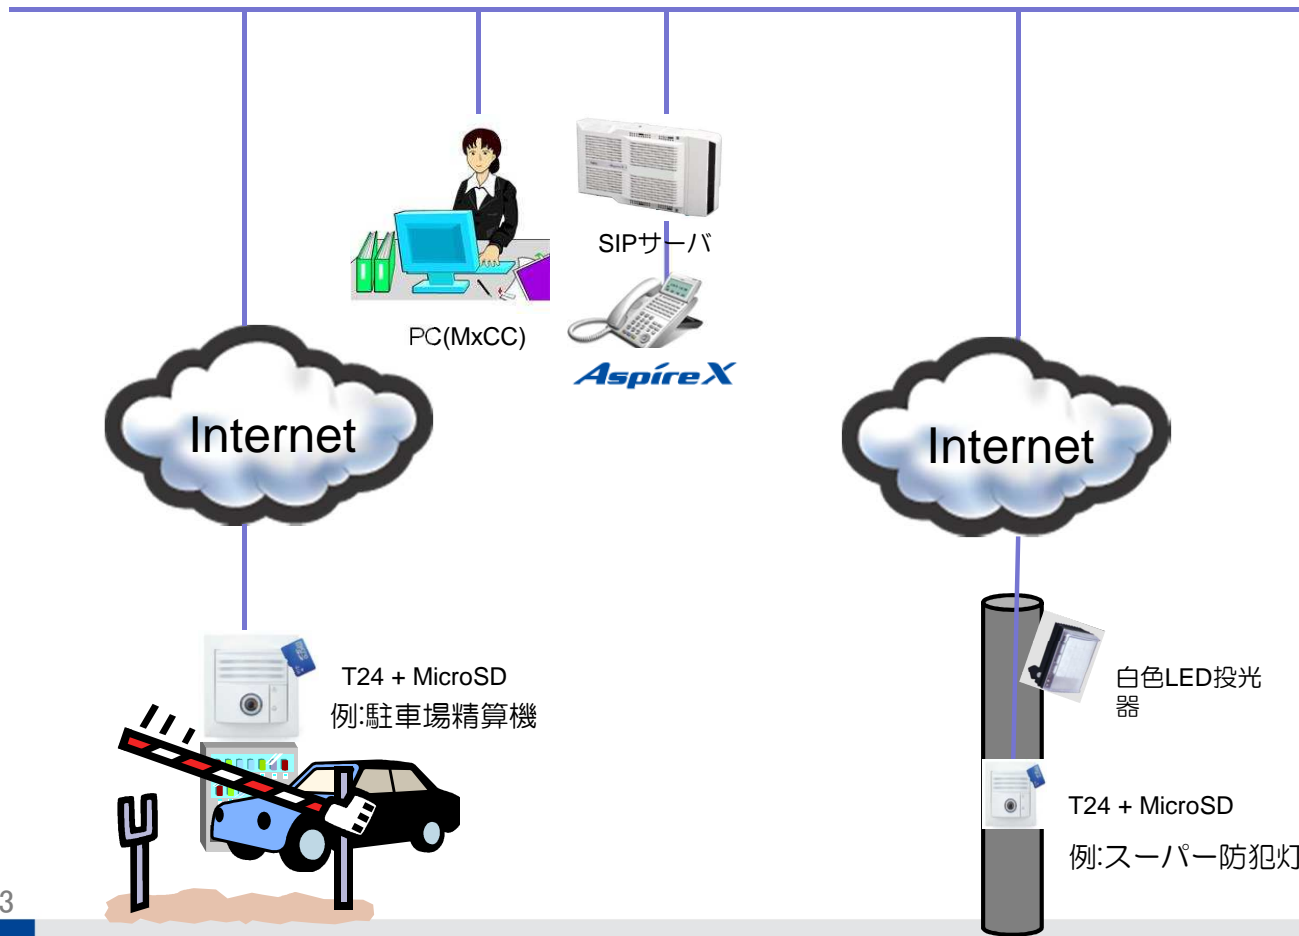

AspireX & MOBOTIX

AspireX & MOBOTIX

AspireX & MOBOTIX

動体検知などのイベント発生後、録画は勿論、瞬時に電話通知で不審者と音声会話

AspireX & MOBOTIX

T24M

M24M

D14Di

Q24M

- MOBOTIXカメラは、T24と同様にSIP対応しているため、上記のカメラでAspireXとの接続は可能

導入シーン

緊急呼出システム

《導入メリット》

- T24を設置するだけで、カメラ内録画をおこない、更に押しボタンから、中央のコールセンターのDT電話機を呼出し、音声の双方向通信が可能
- PCから各拠点のカメラ映像を一括中央監視
- 拠点数が増えてもネットワーク帯域を気にする事なく、安価なIP-VPNサービスが利用できますので、セキュアでランニングコストを抑えたシステム構築が可能

無人施設管理

特徴

- 無人施設の入退室管理
- メンテナンスなどの業者が来た場合に、T24の押しボタンから、コールセンターにDT電話機とMxCCで、音声通話、遠隔解錠
- 映像記録は内蔵のMicroSDへ記録
※24h/365dの監視はNAS or Storage

大型施設(工場/倉庫) 出入口管理&監視

特徴

- すべての出入り口に入退室管理システムの導入が難しい大型施設(工場/倉庫)を、カメラにて管理/監視をおこなうことが可能